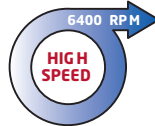

- + Improved Higher Speed Motor
- + Extra Fine Trimming
- + Precise Contours

STAR BLADE:

Professioneller 40 mm Edelstahl T-Blade. Ideal zum Trimmen sehr kurzer Schnittlängen und Konturieren der Bart-, Nacken- und Ohrenpartie.

Professional 40 mm high-grade steel T-blade. Ideal for close trimming, precise neck and beard outlining and edging around the ears.

QUICK CHANGE:

Leicht abnehmbarer Schneidsatz für einfache Reinigung und schnelles Wechseln zu optional erhältlichem Designer Schneid-satz. Für feine Linien und kreatives Haardesign. Easy removable blade set allows easy cleaning and quick change to optional available Designer blade sets. For fine lines and creative styling.

POWERFUL:

Ultimative Leistung dank High-Speed Motor für schnelle und saubere Schnitte bei jedem Haartyp.

Ultimate performance high speed motor for quick and clean cutting ideal for all hair types.

PROFESSIONAL:

Netz- oder Akkubetrieb. 120 Minuten Schnellladefunktion. Bis zu 60 Minuten Betriebsdauer.

Cord/cordless operation. 120 minutes quick charge. Up to 60 minutes battery operating time.

CLEVER:

LED Ladekontrollanzeige.
LED charge indicator.

LOW NOISE:

Super leicht und leise. Nur 134 g für gelenkschonendes Arbeiten.
Super light and quiet. Wrist-friendly weight of only 134 g.