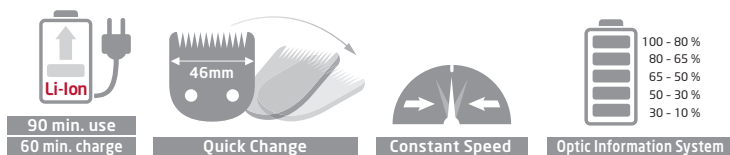

Cod. art. / réf.: 1870-0021 ►  
Colore / couleur: rosso / rouge  
EAN: 4 01511 0013525  
Quantità / quantité: 6 pezzi / pièces

Made in Germany

10% PIÙ LEGGERO / PLUS LÉGÈRE

Tipologia Type	Tagliacapelli professionale a rete/batteria Tondeuse professionnelle avec/sans fil (Two Way)
Sistema die taglio Système de coupe	Testina intercambiabile in acciaio inox MAGIC BLADE Tête de coupe interchangeable en acier inoxydable MAGIC BLADE
Lunghezza di taglio   Longueur de coupe	0,7 - 3 mm   0,7 - 3 mm
Larghezza di taglio   Largeur de coupe Azionamento	46 mm
Motore	Motore DC con silenziatore ca. 5000 giri/mi. Moteur CC insonorisé, env. 5000 tr/mn.
Modalità di esercizio Mode de fonctionnement	A rete/batteria „constant speed“ Secteur / batterie (2- Way)
Tensione di esercizio Tension d'alimentation	100-240 V / 50-60 Hz con trasformatore a spina 100-240 V / 50-60 Hz avec adaptateur secteur
Durata di esercizio (batteria) Autonomie batterie	Fino a 90 min. Jusqu'à 90 mn
Tempo di ricarica   Temps de charge	~ 60 min. carica rapido   ~ 60 mn, charge rapide
Sistema di segnalazione Système d'information	Spia LCD di controllo di carica, segnali acustici Témoins LCD de charge, par signaux sonores
Dimensioni   Dimensions	178 x 46 x 50 mm
Peso   Poids	~ 275 g

### POTENZA AL LITIO / LITHIUM POWER :

Batterie agli ioni di litio durevoli ed estremamente efficienti senza effetto memoria. Autonomia fino a 90 minuti. 60 minuti carica rapida. 3 volte più durature rispetto alle batterie tradizionali.